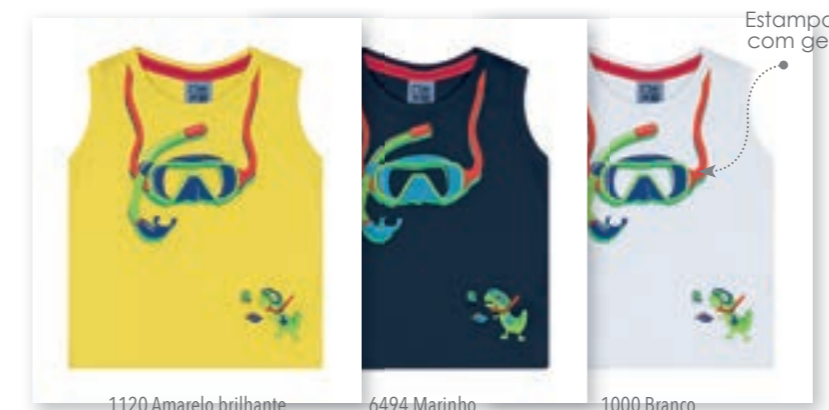

Estampa com gel

1120 Amarelo brilhante   6494 Marinho   1000 Branco

201271-P M G

Machão meia malha com estampa